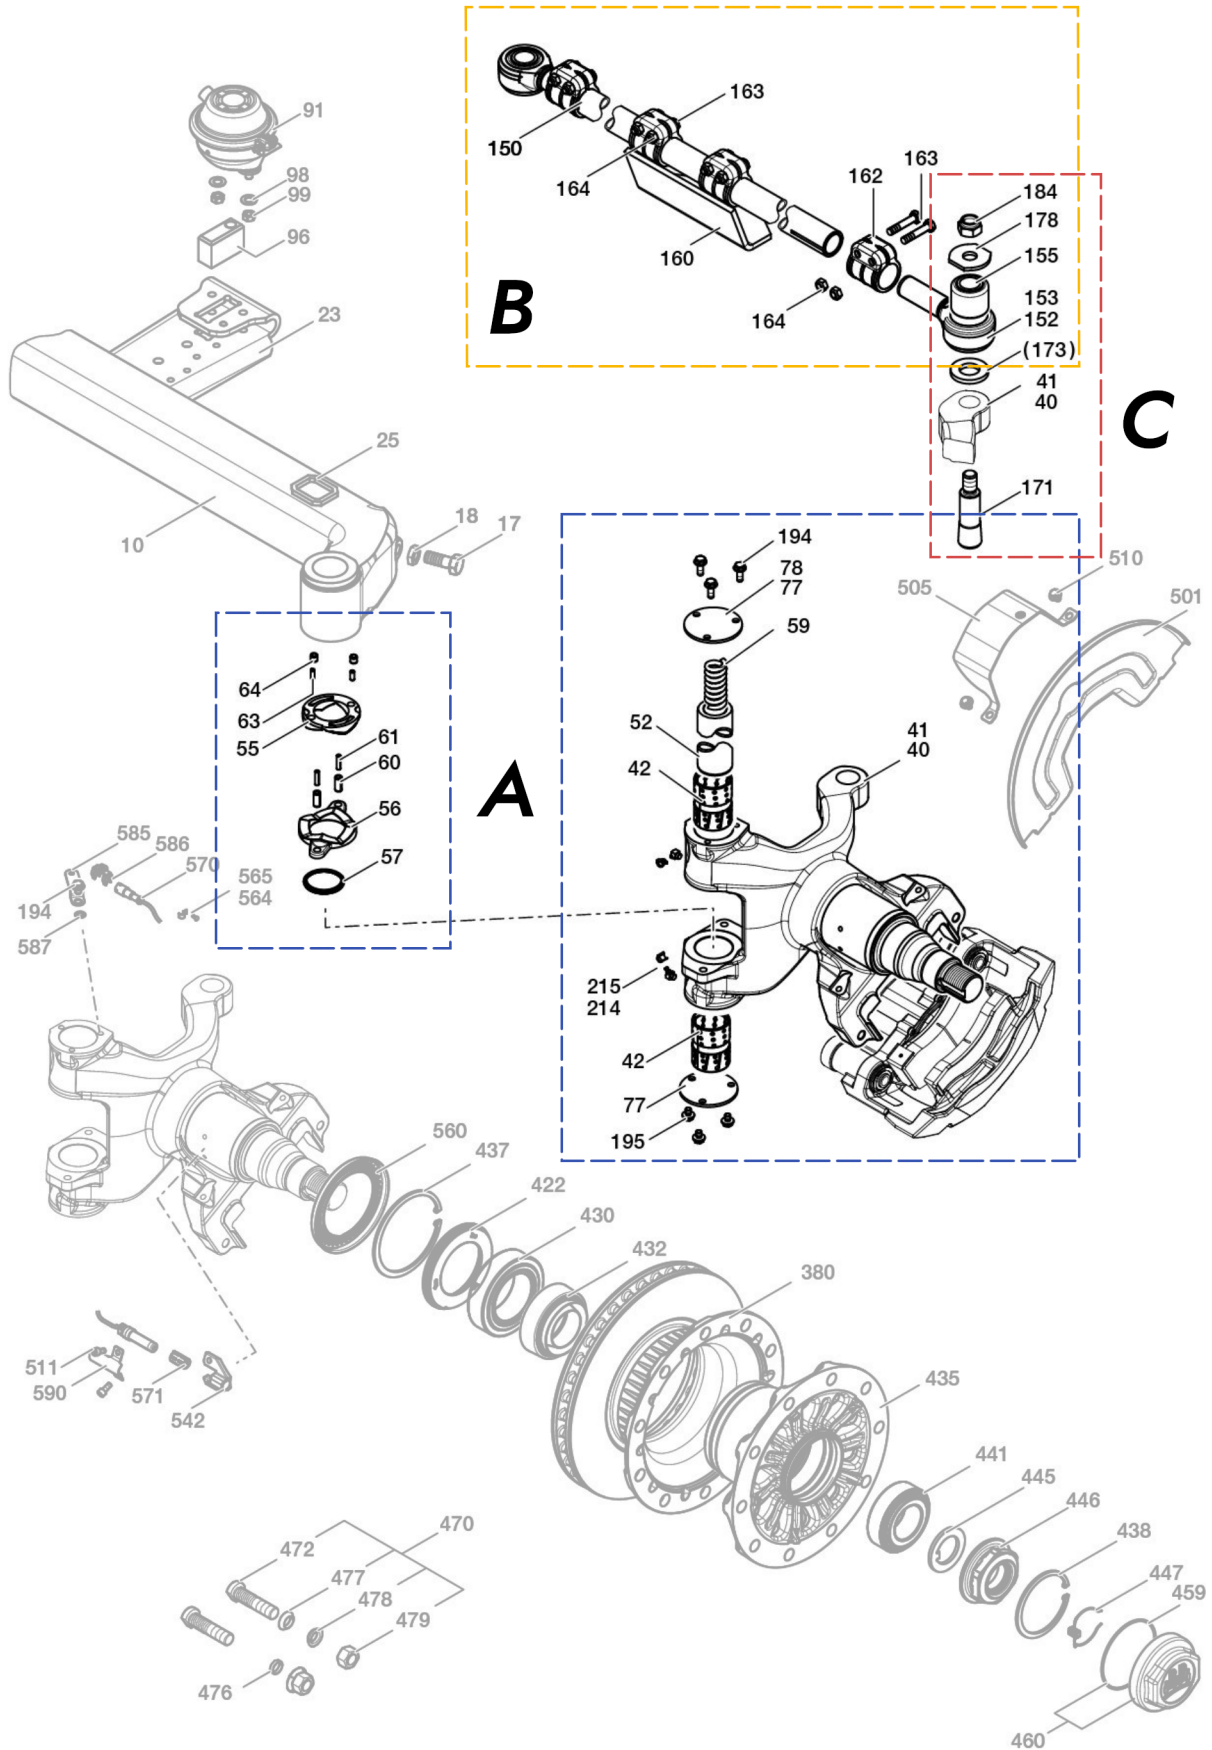

EJE DIRECCIONAL SHBFALOLLII 9010 - DISCO 4309

LeciTrailer
RECAMBIOS ORIGINALES - SPARE PARTS - PIÈCES DÉTACHÉES

EJE DIRECCIONAL SHBFALOLLII 9010 - DISCO 4309

A

POSICION	ARTICULO	DESCRIPCION	CANTIDAD / Eje	REF. PROVEEDOR
45	5800285	JUEGO REPARACION EJE AUTODIRECCIONAL	1	09.801.02.35.0
42	5800366	CASQUILLO BRONCE EJE DIREC. 60x65x90 BP	4	03.112.76.08.0
52	5800365	BULON DE DIRECCION EJE DIRECCIONAL	2	03.240.08.04.0
55	5800362	ARANDELA PRESION SUP. EJE DIRECCIONAL	2	03.128.05.07.0
56	5800361	ARANDELA PRESION INF. EJE DIRECCIONAL	2	03.128.05.06.0
59	5800364	MUELLE DE PRESION BULON EJE DIRECCIONAL	2	03.125.07.10.1
77	5800363	ARANDELA 100 x 4,75 mm (EJE DIRECCIONAL	4	03.320.66.04.0
214	5800215	ENGRASADOR CONICO 10/100 DIN 71412	4	02.6802.06.50

B

POSICION	ARTICULO	DESCRIPCION	CANTIDAD / Eje	REF. PROVEEDOR
150	5800676	BARRA DIRECCION L=1500 DIREC.DISCO BPW EP3 9010	1	05.246.46.28.0
152	5800677	ROTULA IZDA. BARRA DIRECCIONAL DISCO BPW EP3 9010	1	05.353.68.27.0
153	5800678	ROTULA DCHA. BARRA DIRECCIONAL DISCO BPW EP3 9010	1	05.353.68.26.0
155	5800679	CASQUILLO ROTULA BARRA DIREC.DISCO BPW EP3 9010	1	05.113.92.04.0
155	5800679	CASQUILLO ROTULA BARRA DIREC.DISCO BPW EP3 9010	1	05.113.92.04.0
162	5800680	ABRAZADERA BARRA DIRECCIONAL DISCO BPW EP3 9010	2	02.3507.25.00

C

POSICION	ARTICULO	DESCRIPCION	CANTIDAD / Eje	REF. PROVEEDOR
170	5800683	KIT MONTAJE BARRA DIRECCIONAL DISCO BPW EP3 9010	1	05.801.43.18.1
171	5800681	PERNO ROTULA BARRA DIRECCIONAL DISCO BPW EP3 9010	2	03.177.04.15.0
178	5800682	ARANDELA ROTULA BARRA DIRECCION DISCO BPW EP3 9010	2	03.320.24.05.0
184	5700395	TUERCA AMORTIGUADOR M24 BAJA BPW	2	02.5220.76.12